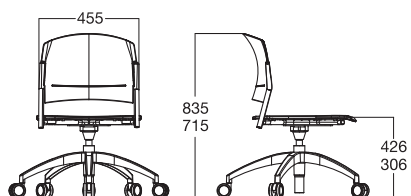

## DIMENSIONI - DIMENSIONS

TV842		L/W= 1230 mm
TV843		L/W= 1850 mm
TV844		L/W= 2460 mm
TV845		L/W= 2950 mm