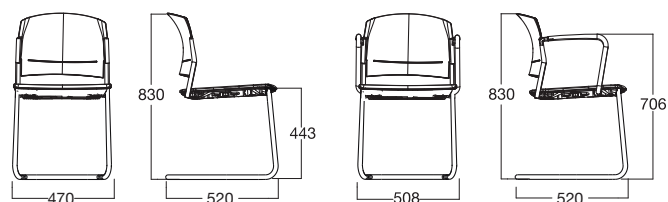

## DIMENSIONI - DIMENSIONS

TV842		L/W= 1230 mm
TV843		L/W= 1850 mm
TV844		L/W= 2460 mm
TV845		L/W= 2950 mm