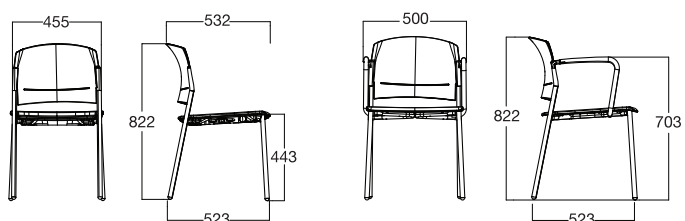

## DIMENSIONI - DIMENSIONS

TV842		L/W= 1230 mm
TV843		L/W= 1850 mm
TV844		L/W= 2460 mm
TV845		L/W= 2950 mm